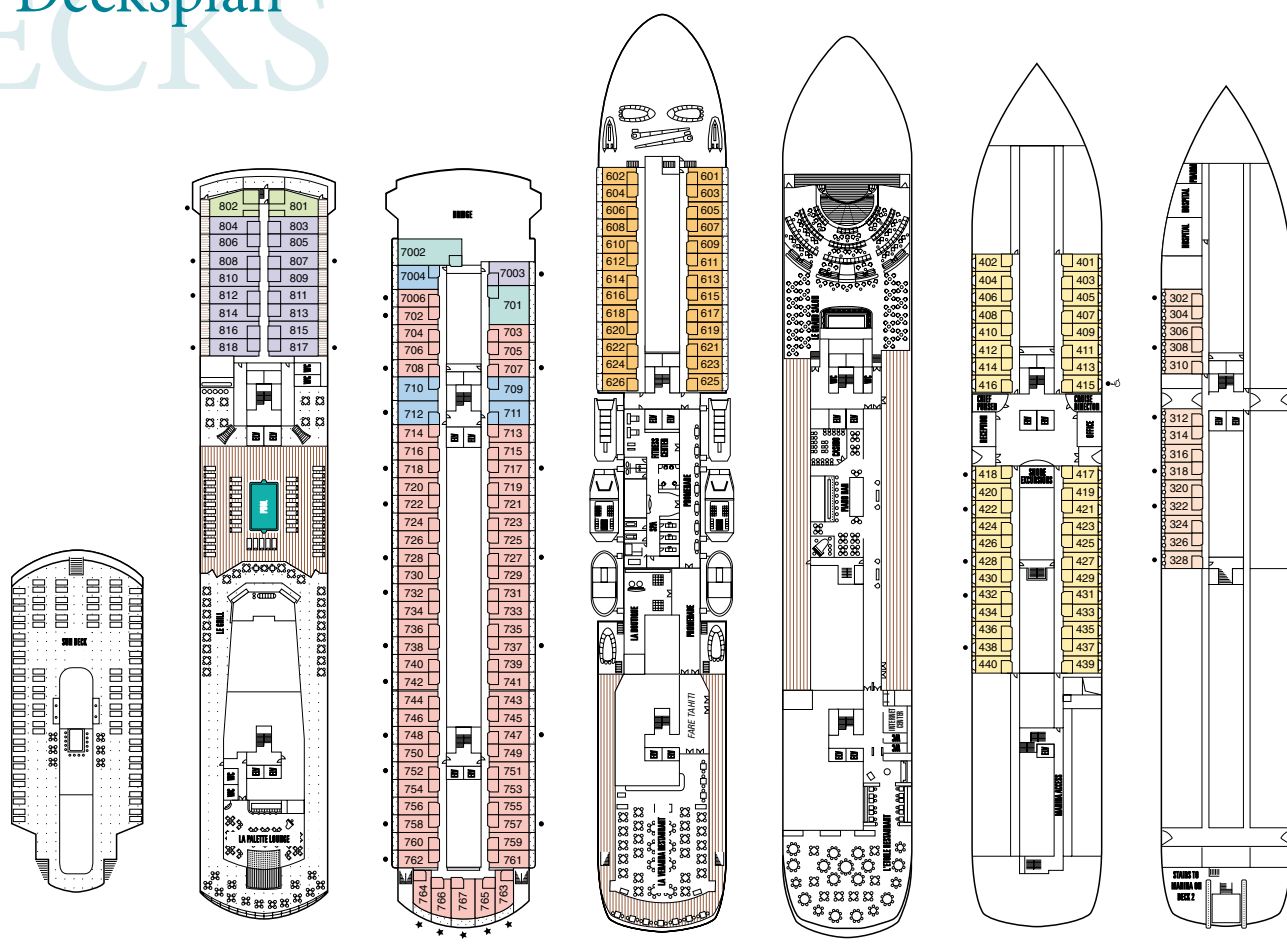

# DECKSplan

Deck 9      Deck 8      Deck 7      Deck 6      Deck 5      Deck 4      Deck 3

- OS  
 Owner Suite  
 mit Veranda
- GS  
 Grand Suite  
 mit Veranda
- A  
 Deluxe Suite  
 mit Veranda
- B  
 Zweibett-Kabine  
 mit Veranda
- C
D  
 Zweibett-Kabine  
 mit Balkon
- E  
 Zweibett-Kabine  
 mit Panoramafenster
- F  
 Zweibett-Kabine  
 mit Bullaugen

& Behindertengerechte Kabine      • Queensize oder Zweibett-Kabine zur Auswahl      ★ Badezimmer mit Dusche statt Badewanne